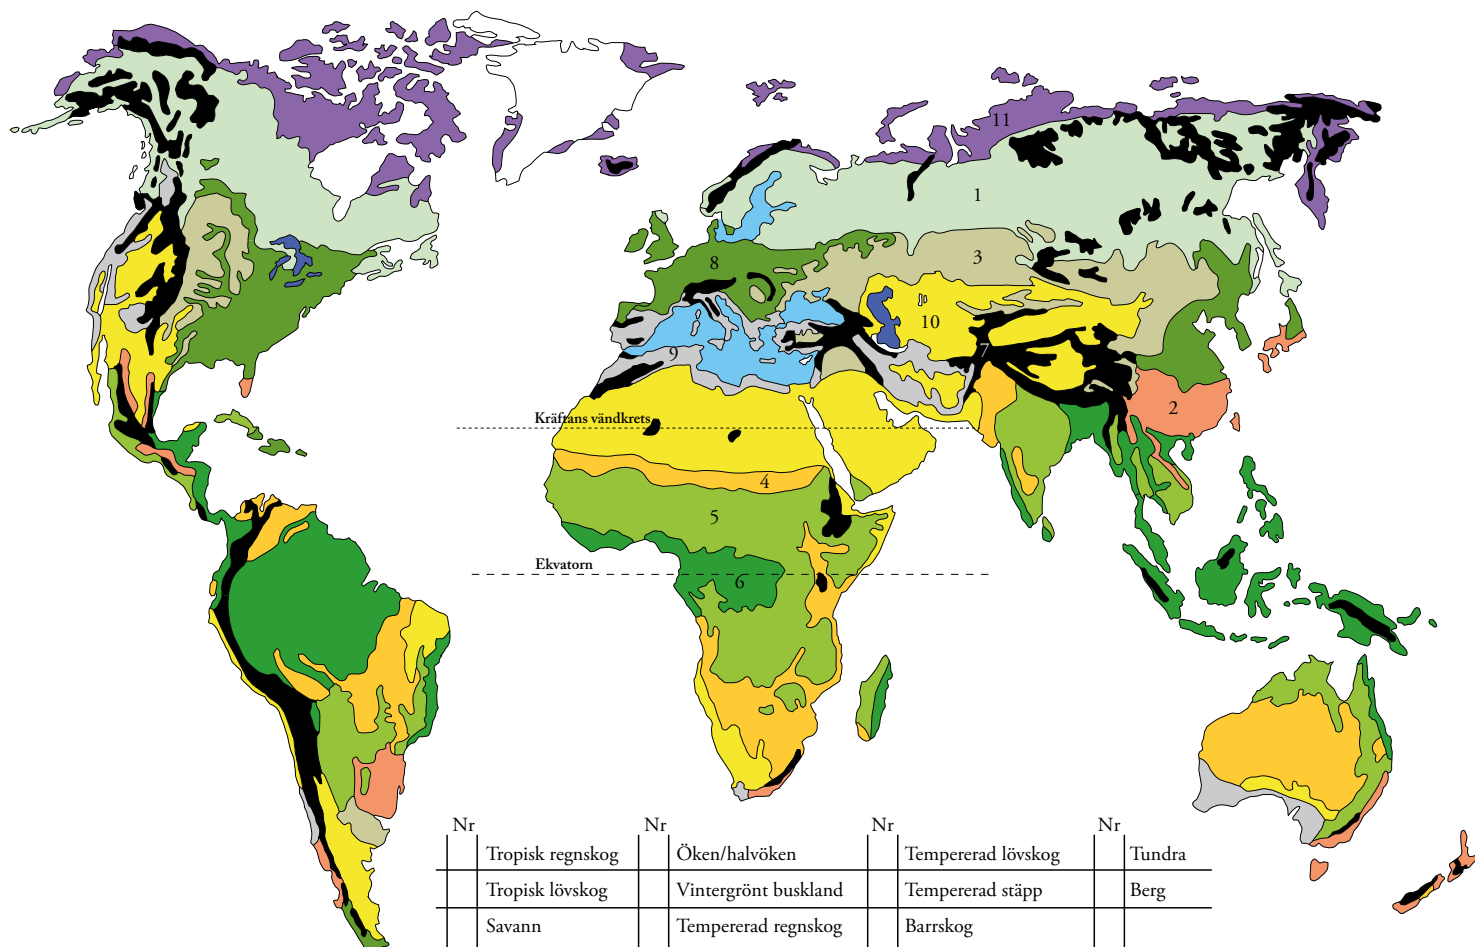

BIOM

Placera ut rätt nr för de olika biom som kartan visar

Välj några av följande biom:

- Tundra*
- Barrskog*
- Tempererad stäpp*
- Tempererad lövskog*
- Vintergrönt buskland (medelhavsvegetation)*
- Öken*
- Savann*
- Tropisk regnskog*

Redovisa:

1. klimat, typisk vegetation och typiska djur i ett kort bildspel (max 10 bilder)
2. hot mot naturmiljön

Länkar finns här:

Biom
<http://www.skolvision.se/Link.html>

Påverkan
<http://sedac.ciesin.columbia.edu/>
Theme: Sustainability, och Maps